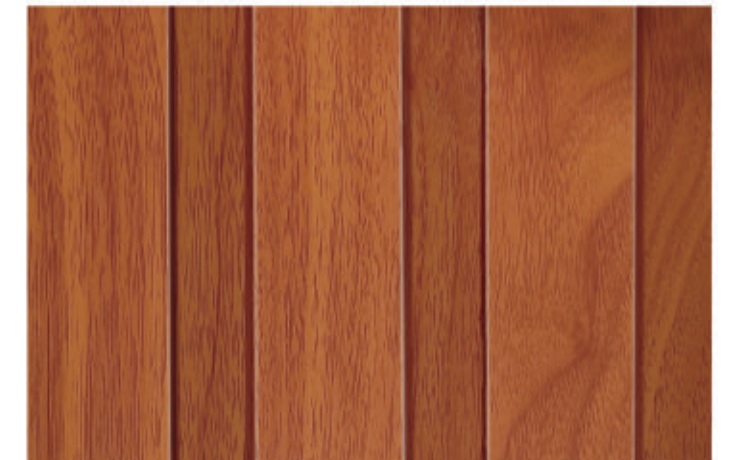

4G - JX - 014

4G - JX - 034

4G - 450 - Brown Sandal wood

4G - 900 - Pine

4G - JX - 045

4G - JX - 104

4G - 720 Australia Oak

4G - JX - 009

4G - JX - 112

4G - JX - 210

3G - 720 - Sandal Wood

3G - 360 - Nanmu

3G - 450 - Rosewood

3G - JX - 009

3G - JX - 014

3G - JX - 034

3G - JX - 045

3G - JX - 104

3G - JX - 112

3G - JX - 210

2 G - 720 - Sandal Wood

2 G - 900 - Light Walnut

Exclusive Decorative
LOUVERS

2 G - 99 - Silver Oak