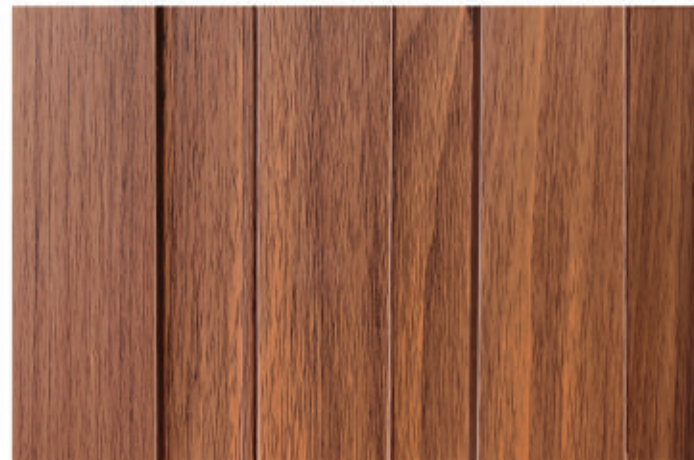

4G - JX - 014

4G - JX - 034

4G - 450 - Brown Sandal wood

4G - 900 - Pine

4G - JX - 045

4G - JX - 104

4G - 720 Australia Oak

4G - JX - 009

4G - JX - 112

4G - JX - 210

3G - 720 - Sandal Wood

3G - 360 - Nanmu

3G - 450 - Rosewood

3G - JX - 009

3G - JX - 014

3G - JX - 034

3G - JX - 045

3G - JX - 104

3G - JX - 112

3G - JX - 210

2 G - 720 - Sandal Wood

2 G - 900 - Light Walnut

Exclusive Decorative
LOUVERS

2 G - 99 - Silver Oak